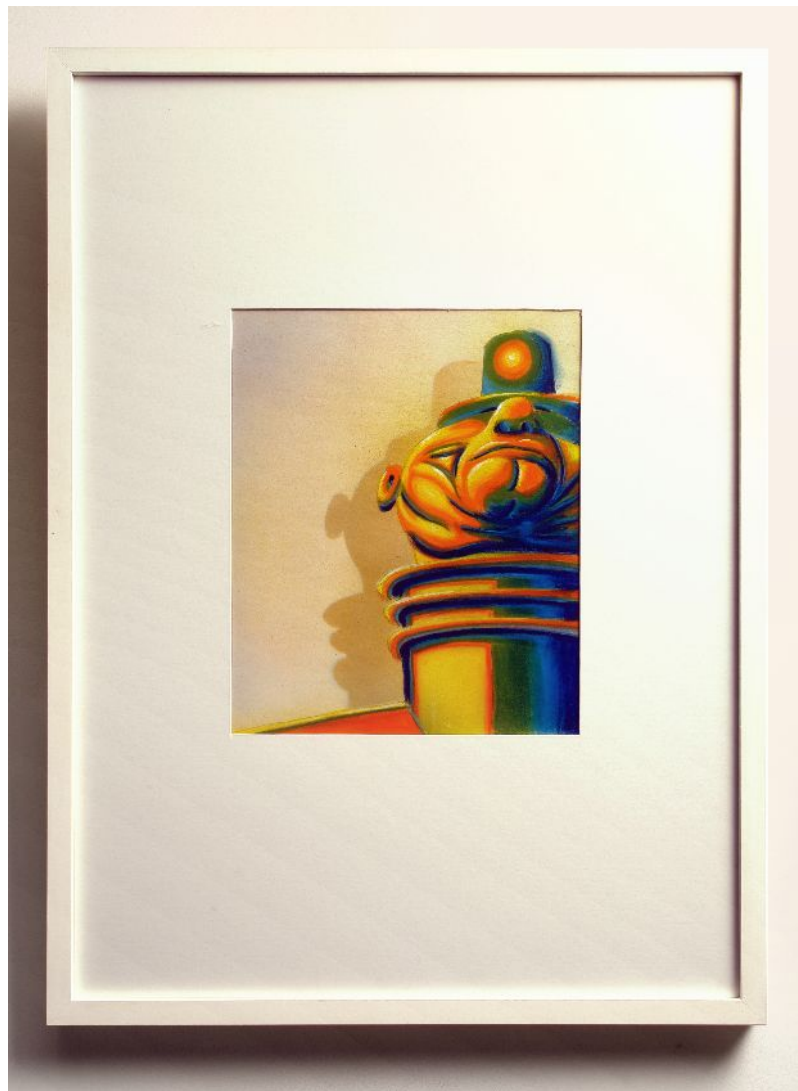

Mr. Tophat

33 x 27 cm
[52 x 72 cm]
Pastell, Acryl auf Papier

11/2005

M3-8